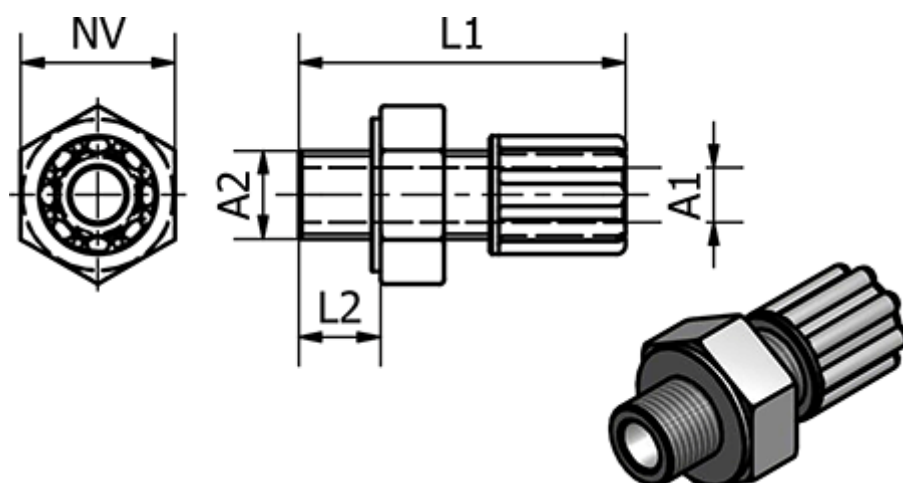

Varenummer: 58612012
Beskrivelse: Push-on 120.12, Ø6/8 - G 1/4"
Lige

Mål

Gevind A2	= G 1/4"
L1	= 40
L2	= 12
NV	= 17
Udvendig slangediameter A1	= 6/8